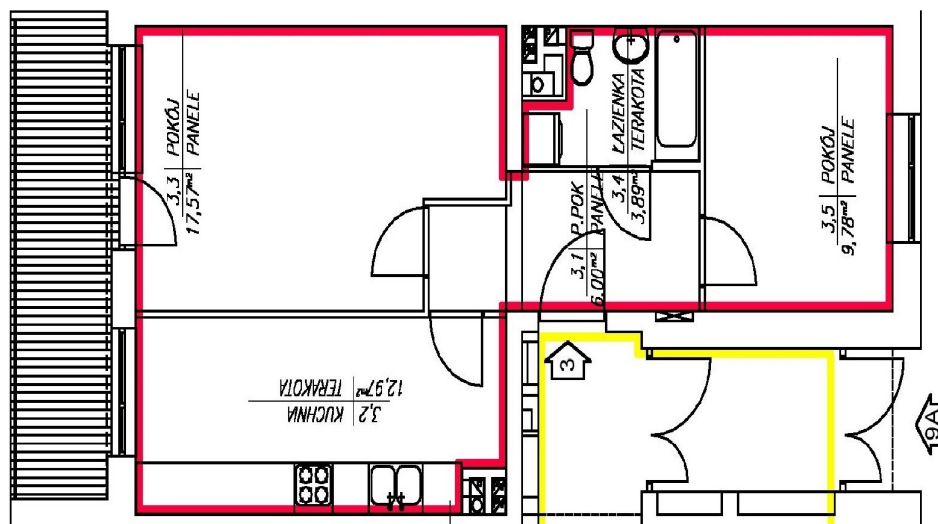

RZUT PARTERU

RZUT LOKALU MIESZKALNEGO M-3

PRZYKŁADOWA ARANŻACJA

POWIERZCHNIE UŻYTKOWE POMIESZCZEŃ	
Przedpokój	6,0 m ²
Sypialnia	9,7 m ²
Kuchnia	12,9m ²
Pokój dzienny	17,5m ²
łazienka	3,8m ²
M-3	50,21m²