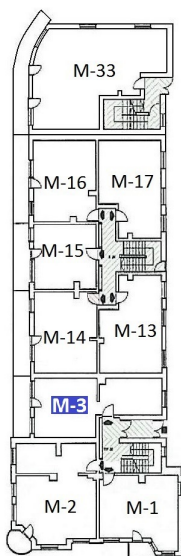

RZUT PARTERU

RZUT LOKALU MIESZKALNEGO M-3

PRZYKŁADOWA ARANŻACJA

POWIERZCHNIE UŻYTKOWE POMIESZCZEŃ	
Przedpokój	6,0 m ²
Sypialnia	9,7 m ²
Kuchnia	12,9m ²
Pokój dzienny	17,5m ²
łazienka	3,8m ²
M-3	50,21m²