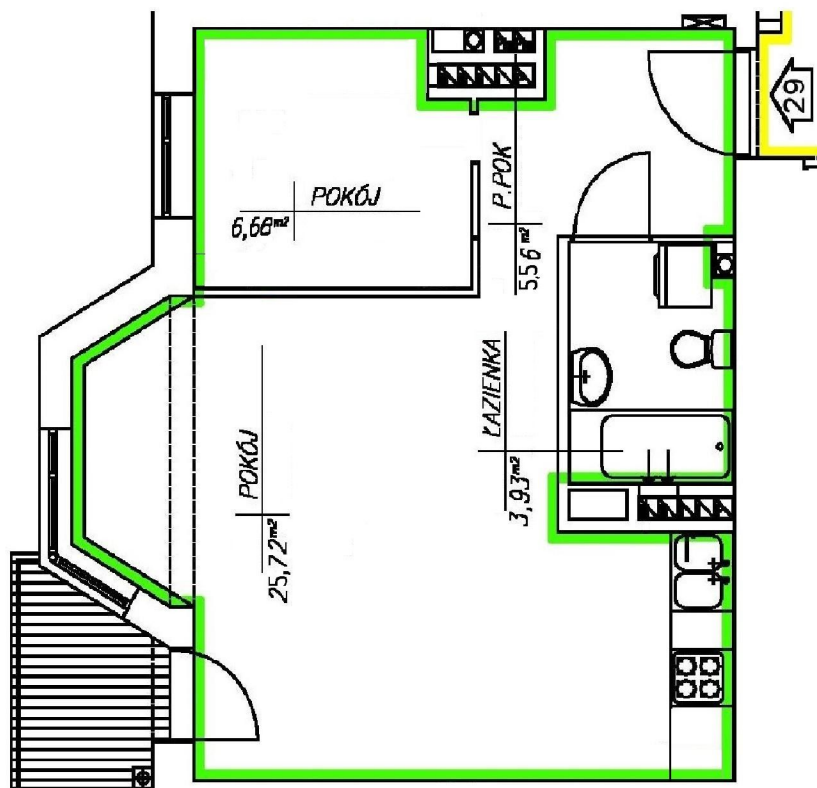

## RZUT 3 PIĘTRO

## RZUT LOKALU MIESZKALNEGO M-29

## PRZYKŁADOWA ARANŻACJA

POWIERZCHNIE UŻYTKOWE POMIESZCZEŃ	
Przedpokój	5,6 m <sup>2</sup>
Pokój dzienny	25,7 m <sup>2</sup>
Pokój	6,7 m <sup>2</sup>
łazienka	3,9 m <sup>2</sup>
<b>M-29</b>	<b>41,89 m<sup>2</sup></b>