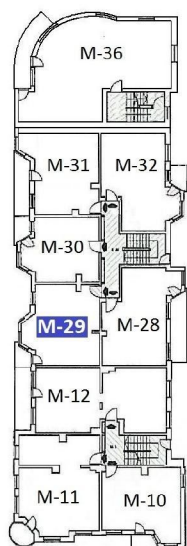

## RZUT 3 PIĘTRO

## RZUT LOKALU MIESZKALNEGO M-29

## PRZYKŁADOWA ARANŻACJA

POWIERZCHNIE UŻYTKOWE POMIESZCZEŃ	
Przedpokój	5,6 m <sup>2</sup>
Pokój dzienny	25,7 m <sup>2</sup>
Pokój	6,7 m <sup>2</sup>
łazienka	3,9 m <sup>2</sup>
<b>M-29</b>	<b>41,89 m<sup>2</sup></b>