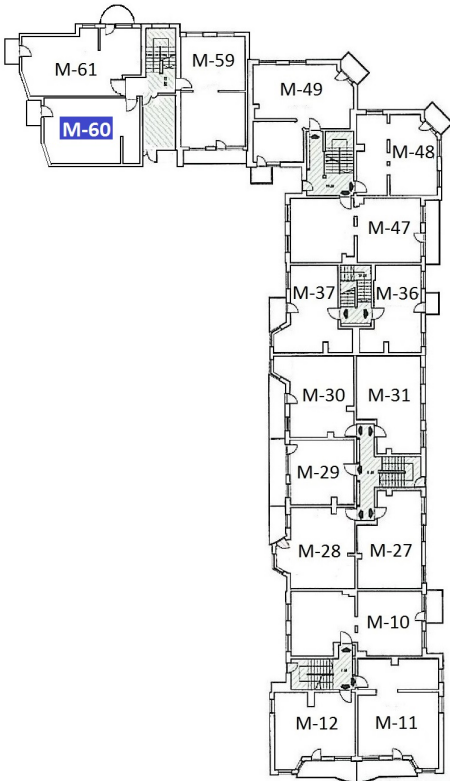

RZUT 3 PIĘTRA

RZUT LOKALU MIESZKALNEGO M-60

PRZYKŁADOWA ARANŻACJA

POWIERZCHNIE UŻYTKOWE POMIESZCZEŃ	
Przedpokój	6,1 m ²
Sypialnia	12,3 m ²
Kuchnia	6,8 m ²
Pokój dzienny	24,0 m ²
łazienka	4,0 m ²
M-60	53,57 m²