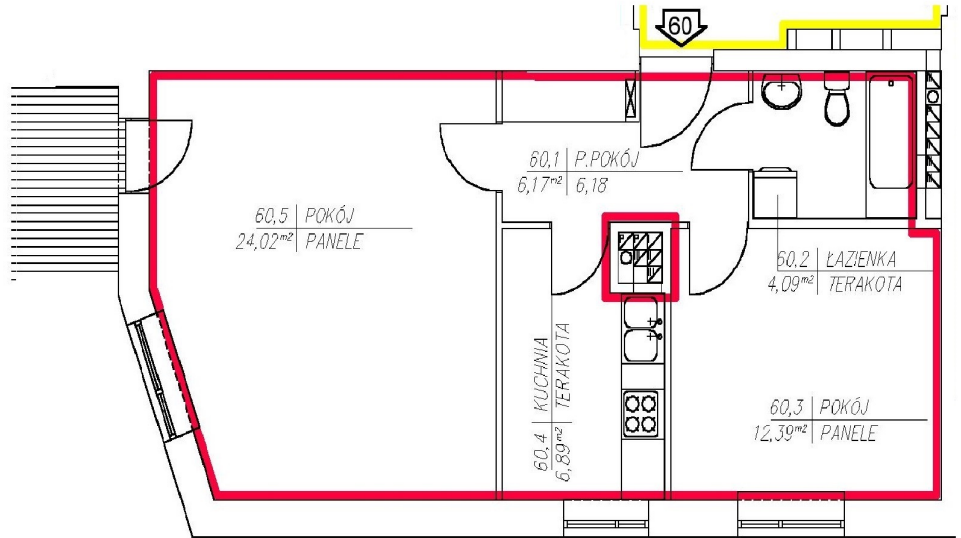

RZUT 3 PIĘTRA

RZUT LOKALU MIESZKALNEGO M-60

PRZYKŁADOWA ARANŻACJA

POWIERZCHNIE UŻYTKOWE POMIESZCZEŃ	
Przedpokój	6,1 m ²
Sypialnia	12,3 m ²
Kuchnia	6,8 m ²
Pokój dzienny	24,0 m ²
łazienka	4,0 m ²
M-60	53,57 m²