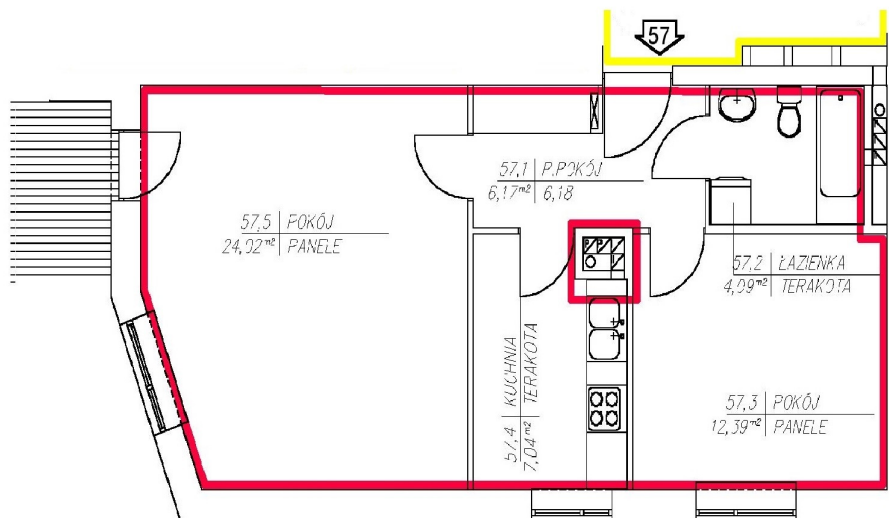

RZUT 2 PIĘTRA

RZUT LOKALU MIESZKALNEGO M-57

PRZYKŁADOWA ARANŻACJA

POWIERZCHNIE UŻYTKOWE POMIESZCZEŃ	
Przedpokój	6,1 m ²
Sypialnia	12,3 m ²
Kuchnia	7,0 m ²
Pokój dzienny	24,0 m ²
łazienka	4,0 m ²
M-57	53,72 m²