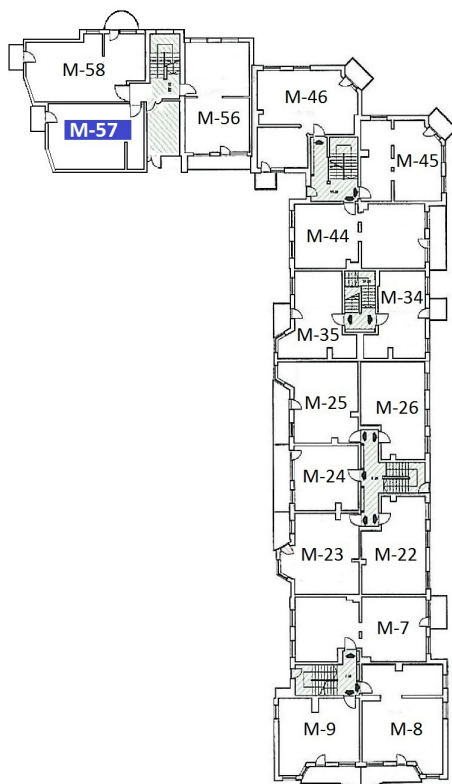

RZUT 2 PIĘTRA

RZUT LOKALU MIESZKALNEGO M-57

PRZYKŁADOWA ARANŻACJA

POWIERZCHNIE UŻYTKOWE POMIESZCZEŃ	
Przedpokój	6,1 m ²
Sypialnia	12,3 m ²
Kuchnia	7,0 m ²
Pokój dzienny	24,0 m ²
łazienka	4,0 m ²
M-57	53,72 m²