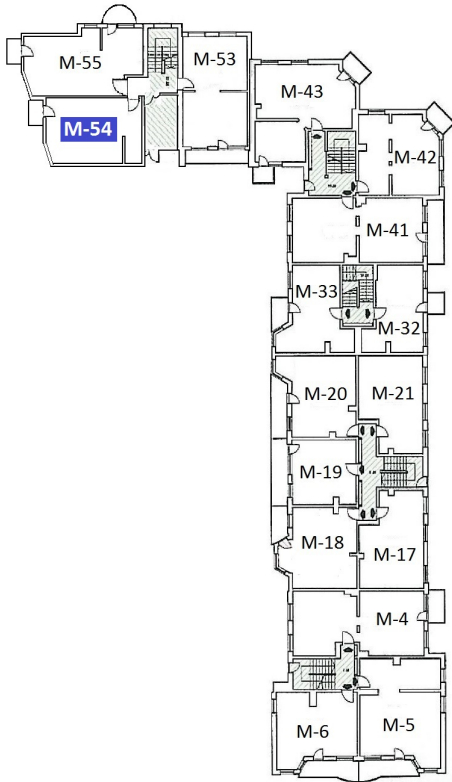

RZUT 1 PIĘTRA

RZUT LOKALU MIESZKALNEGO M-54

PRZYKŁADOWA ARANŻACJA

POWIERZCHNIE UŻYTKOWE POMIESZCZEŃ	
Przedpokój	6,1 m ²
Sypialnia	12,0 m ²
Kuchnia	7,0 m ²
Pokój dzienny	24,0 m ²
Łazienka	4,0 m ²
M-54	53,77 m²