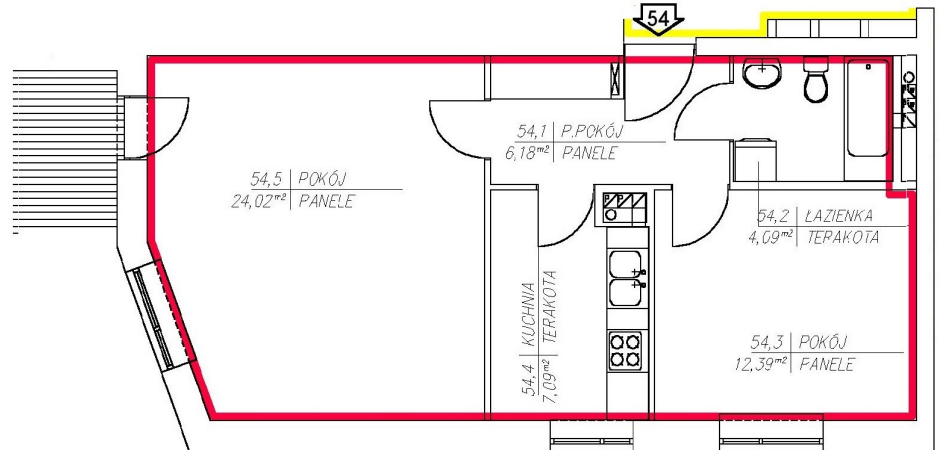

RZUT 1 PIĘTRA

RZUT LOKALU MIESZKALNEGO M-54

PRZYKŁADOWA ARANŻACJA

POWIERZCHNIE UŻYTKOWE POMIESZCZEŃ	
Przedpokój	6,1 m ²
Sypialnia	12,0 m ²
Kuchnia	7,0 m ²
Pokój dzienny	24,0 m ²
Łazienka	4,0 m ²
M-54	53,77 m²