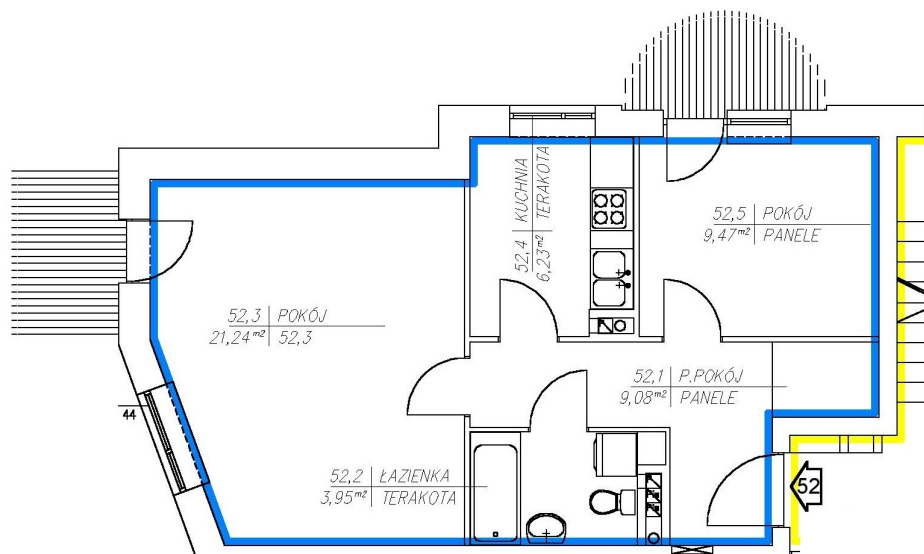

RZUT PARTERU

RZUT LOKALU MIESZKALNEGO M-52

PRZYKŁADOWA ARANŻACJA

POWIERZCHNIE UŻYTKOWE POMIESZCZEŃ	
Przedpokój	9,0 m ²
Sypialnia	9,4 m ²
Kuchnia	6,2 m ²
Pokój dzienny	21,2 m ²
Łazienka	3,9 m ²
M-52	49,97 m²