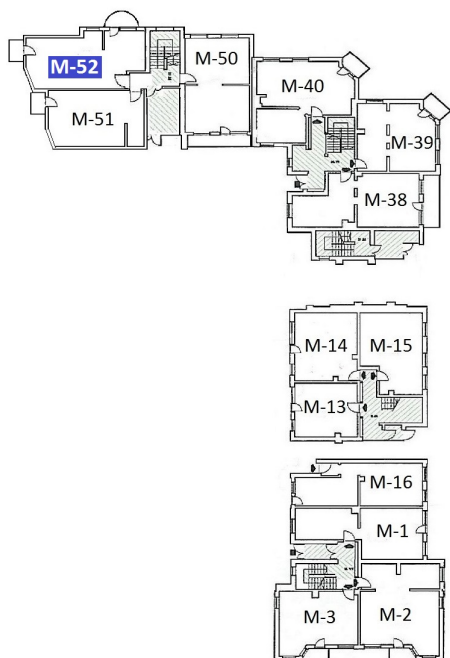

RZUT PARTERU

RZUT LOKALU MIESZKALNEGO M-52

PRZYKŁADOWA ARANŻACJA

POWIERZCHNIE UŻYTKOWE POMIESZCZEŃ	
Przedpokój	9,0 m ²
Sypialnia	9,4 m ²
Kuchnia	6,2 m ²
Pokój dzienny	21,2 m ²
Łazienka	3,9 m ²
M-52	49,97 m²