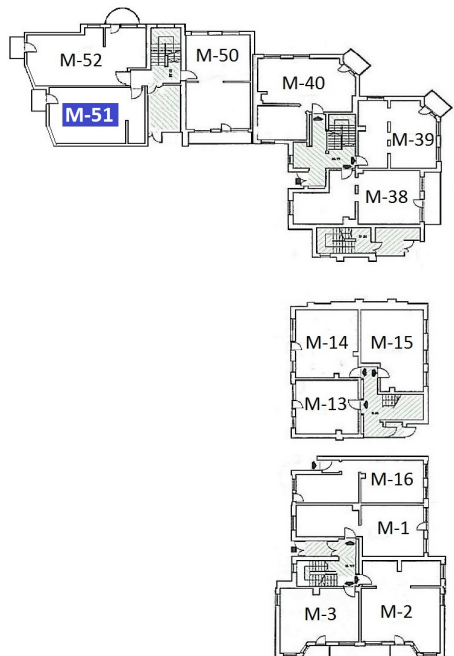

RZUT PARTERU

RZUT LOKALU MIESZKALNEGO M-51

PRZYKŁADOWA ARANŻACJA

POWIERZCHNIE UŻYTKOWE POMIESZCZEŃ	
Przedpokój	7,0 m ²
Pokój dzienny	20,1 m ²
Kuchnia	7,4 m ²
Łazienka	4,7 m ²
M-51	39,30 m²