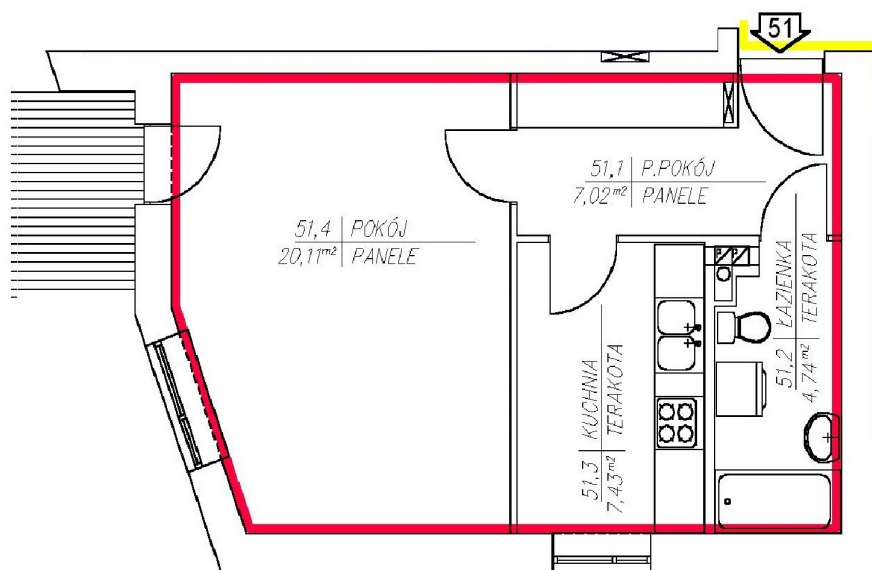

RZUT PARTERU

RZUT LOKALU MIESZKALNEGO M-51

PRZYKŁADOWA ARANŻACJA

POWIERZCHNIE UŻYTKOWE POMIESZCZEŃ	
Przedpokój	7,0 m ²
Pokój dzienny	20,1 m ²
Kuchnia	7,4 m ²
Łazienka	4,7 m ²
M-51	39,30 m²