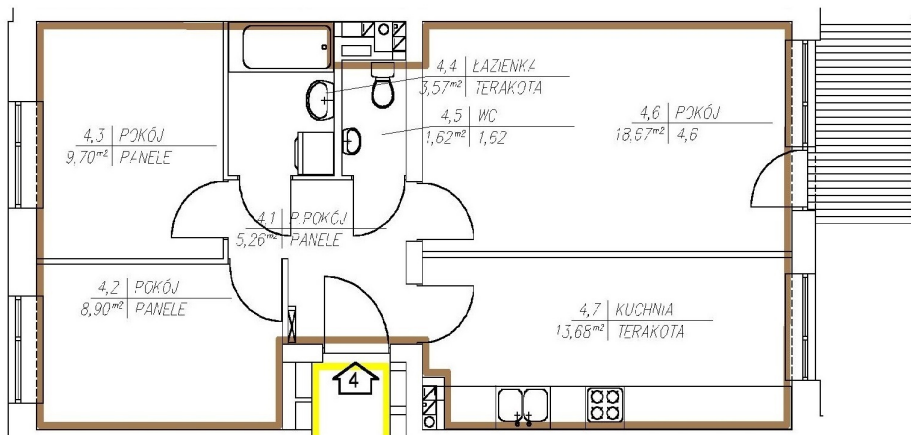

RZUT 1 PIĘTRA

RZUT LOKALU MIESZKALNEGO M-4

PRZYKŁADOWA ARANŻACJA

POWIERZCHNIE UŻYTKOWE POMIESZCZEŃ	
Przedpokój	5,2m ²
WC	1,6m ²
Kuchnia	13,6m ²
Sypialnia	8,9m ²
Łazienka	3,5m ²
Pokój	9,7m ²
Pokój dzienny	18,6m ²
M-4	61,40m²