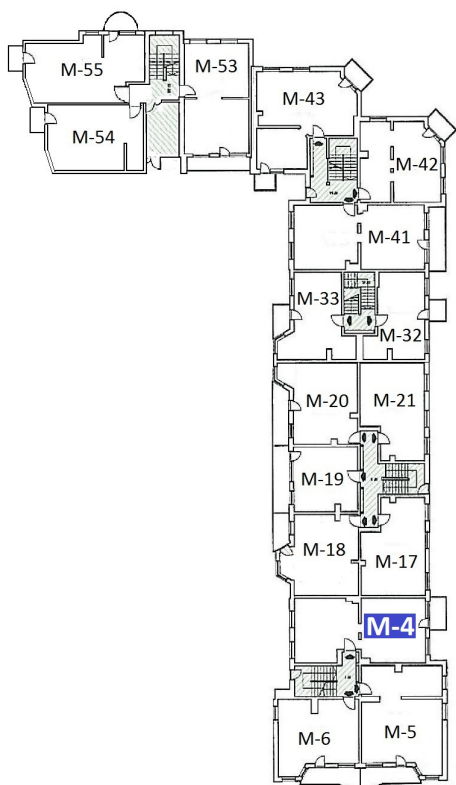

RZUT 1 PIĘTRA

RZUT LOKALU MIESZKALNEGO M-4

PRZYKŁADOWA ARANŻACJA

POWIERZCHNIE UŻYTKOWE POMIESZCZEŃ	
Przedpokój	5,2m ²
WC	1,6m ²
Kuchnia	13,6m ²
Sypialnia	8,9m ²
Łazienka	3,5m ²
Pokój	9,7m ²
Pokój dzienny	18,6m ²
M-4	61,40m²