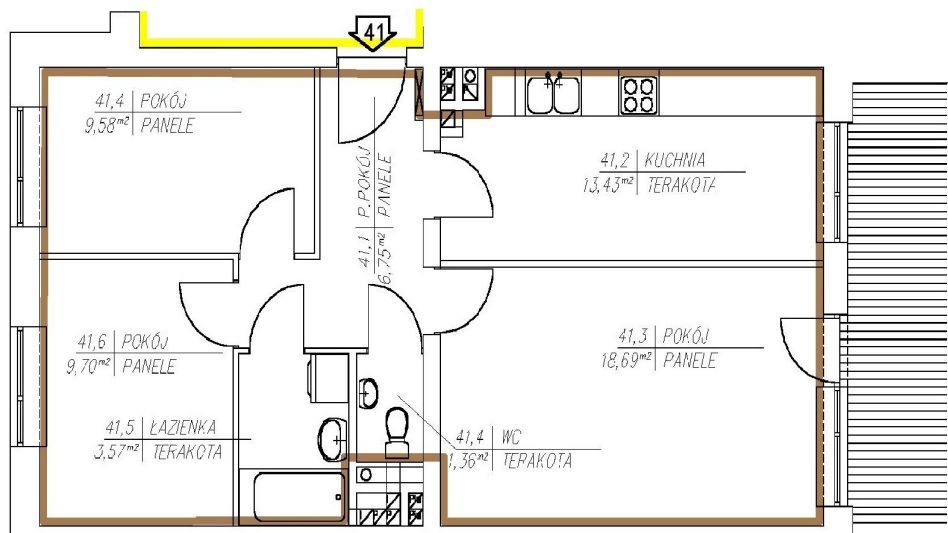

RZUT 1 PIĘTRA

RZUT LOKALU MIESZKALNEGO M-41

PRZYKŁADOWA ARANŻACJA

POWIERZCHNIE UŻYTKOWE POMIESZCZEŃ	
Przedpokój	6,7m ²
WC	1,3m ²
Kuchnia	13,4m ²
Pokój	9,5m ²
łazienka	3,5m ²
Sypialnia	9,7m ²
Pokój dzienny	18,6 m ²
M-41	63,08 m²