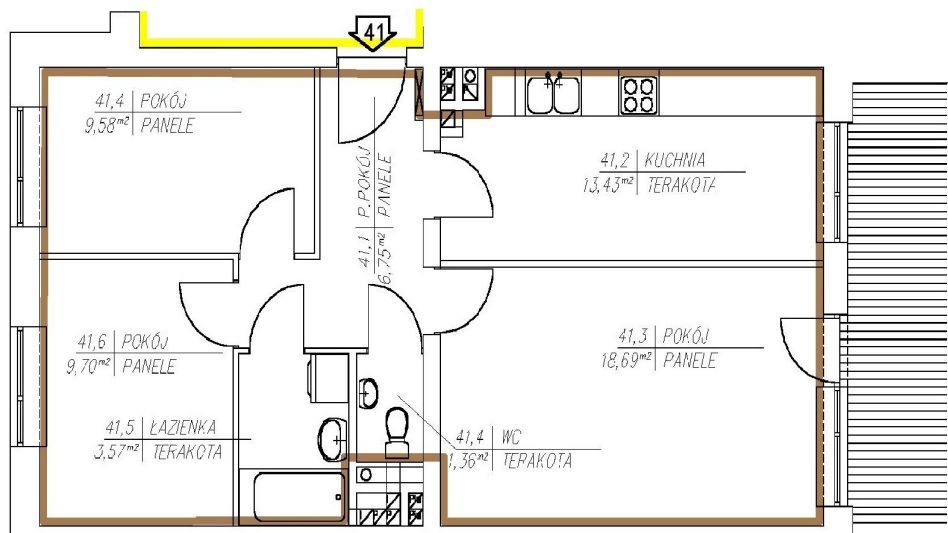

RZUT 1 PIĘTRA

RZUT LOKALU MIESZKALNEGO M-41

PRZYKŁADOWA ARANŻACJA

POWIERZCHNIE UŻYTKOWE POMIESZCZEŃ	
Przedpokój	6,7m ²
WC	1,3m ²
Kuchnia	13,4m ²
Pokój	9,5m ²
Łazienka	3,5m ²
Sypialnia	9,7m ²
Pokój dzienny	18,6 m ²
M-41	63,08 m²