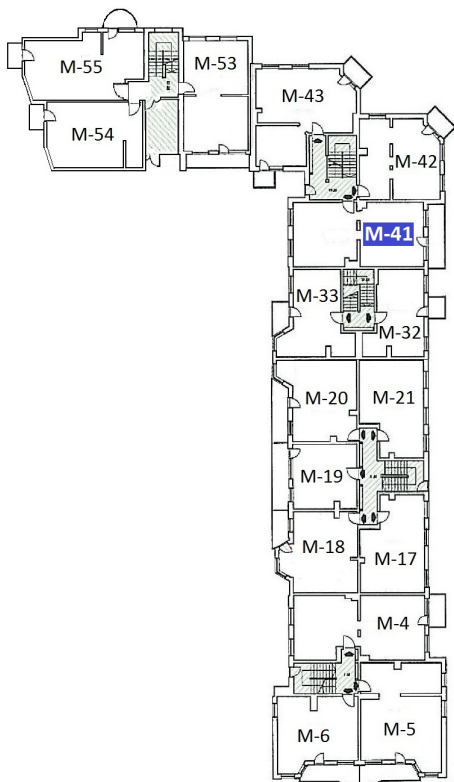

RZUT 1 PIĘTRA

RZUT LOKALU MIESZKALNEGO M-41

PRZYKŁADOWA ARANŻACJA

POWIERZCHNIE UŻYTKOWE POMIESZCZEŃ	
Przedpokój	6,7m ²
WC	1,3m ²
Kuchnia	13,4m ²
Pokój	9,5m ²
Łazienka	3,5m ²
Sypialnia	9,7m ²
Pokój dzienny	18,6 m ²
M-41	63,08 m²