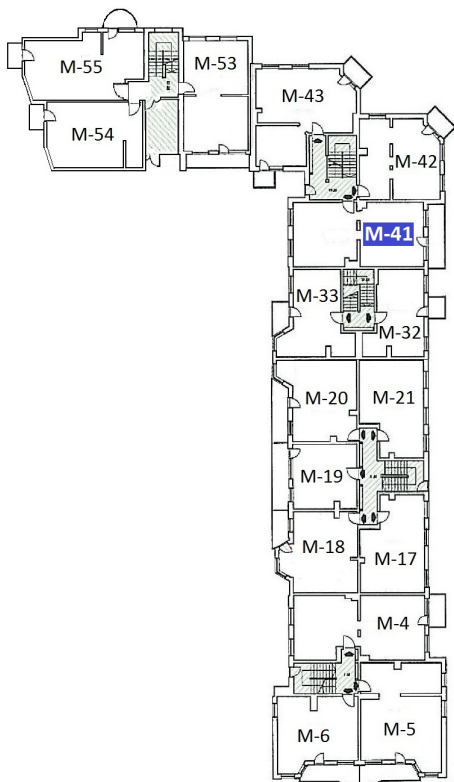

RZUT 1 PIĘTRA

RZUT LOKALU MIESZKALNEGO M-41

PRZYKŁADOWA ARANŻACJA

POWIERZCHNIE UŻYTKOWE POMIESZCZEŃ	
Przedpokój	6,7m ²
WC	1,3m ²
Kuchnia	13,4m ²
Pokój	9,5m ²
łazienka	3,5m ²
Sypialnia	9,7m ²
Pokój dzienny	18,6 m ²
M-41	63,08 m²