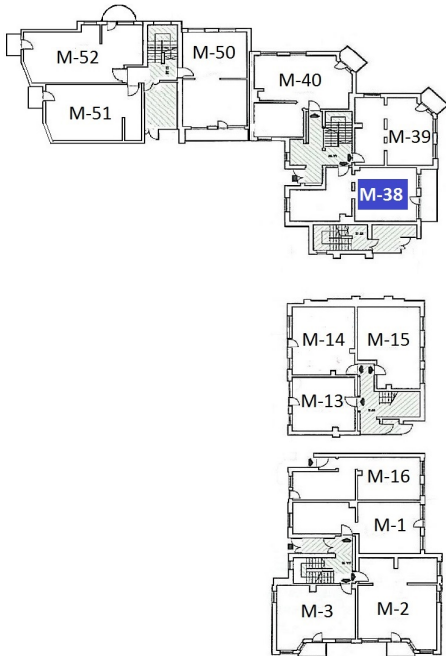

RZUT PARTERU

RZUT LOKALU MIESZKALNEGO M-38

PRZYKŁADOWA ARANŻACJA

POWIERZCHNIE UŻYTKOWE POMIESZCZEŃ	
Przedpokój	6,7 m ²
WC	1,3 m ²
Kuchnia	12,8 m ²
Łazienka	3,5 m ²
Sypialnia	9,7 m ²
Pokój dzienny	19,6 m ²
M-38	53,95 m²