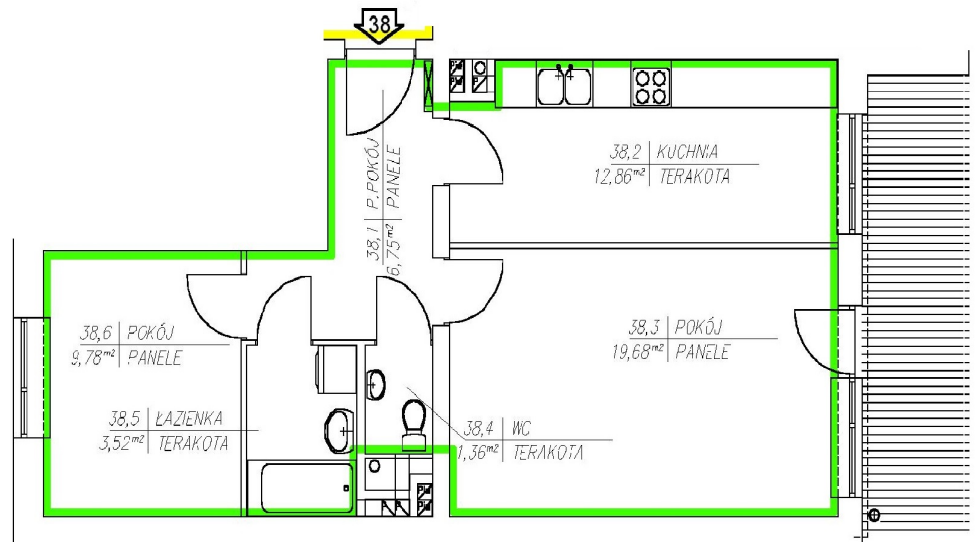

RZUT PARTERU

RZUT LOKALU MIESZKALNEGO M-38

PRZYKŁADOWA ARANŻACJA

POWIERZCHNIE UŻYTKOWE POMIESZCZEŃ	
Przedpokój	6,7 m ²
WC	1,3 m ²
Kuchnia	12,8 m ²
Łazienka	3,5 m ²
Sypialnia	9,7 m ²
Pokój dzienny	19,6 m ²
M-38	53,95 m²