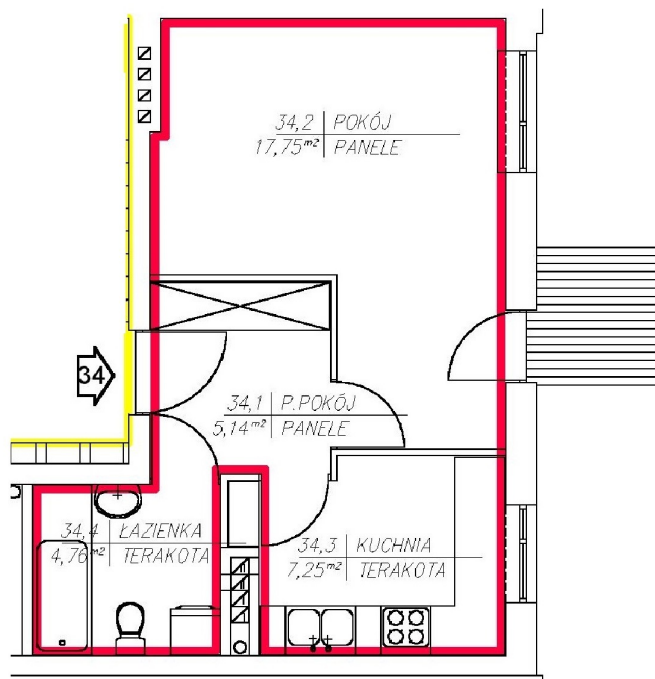

RZUT 2 PIĘTRA

RZUT LOKALU MIESZKALNEGO M-34

PRZYKŁADOWA ARANŻACJA

| POWIERZCHNIE UŻYTKOWE POMIESZCZEŃ | |
|-----------------------------------|---------------------------|
| Przedpokój | 5,1 m ² |
| Pokój dzienny | 17,7 m ² |
| Kuchnia | 7,2 m ² |
| łazienka | 4,7 m ² |
| M-34 | 34,90m² |