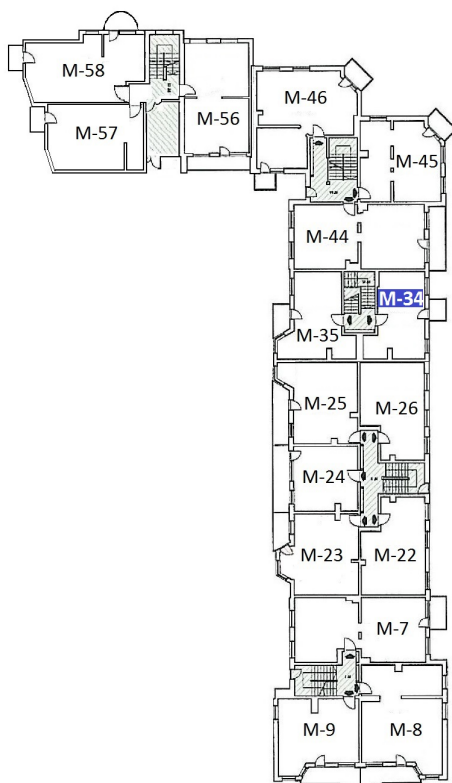

RZUT 2 PIĘTRA

RZUT LOKALU MIESZKALNEGO M-34

PRZYKŁADOWA ARANŻACJA

| POWIERZCHNIE UŻYTKOWE POMIESZCZEŃ | |
|-----------------------------------|---------------------------|
| Przedpokój | 5,1 m ² |
| Pokój dzienny | 17,7 m ² |
| Kuchnia | 7,2 m ² |
| łazienka | 4,7 m ² |
| M-34 | 34,90m² |