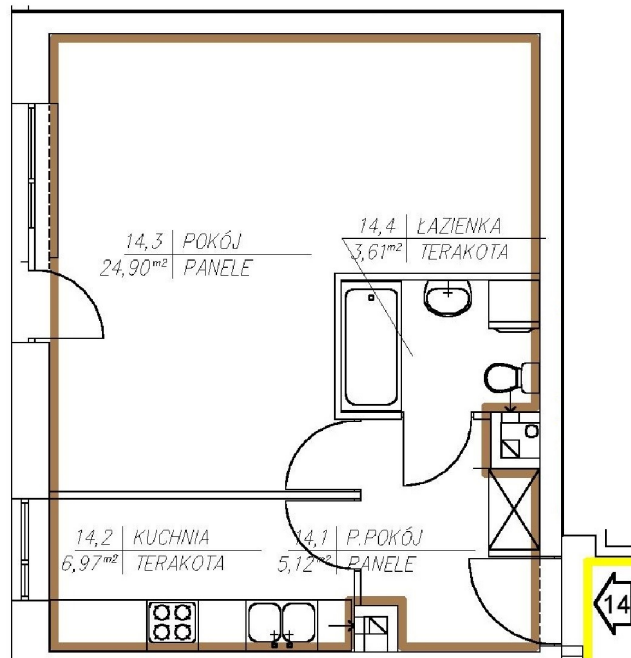

## RZUT PARTERU

## RZUT LOKALU MIESZKALNEGO M-14

POWIERZCHNIE UŻYTKOWE POMIESZCZEŃ	
Przedpokój	5,1m <sup>2</sup>
Łazienka	3,6m <sup>2</sup>
Kuchnia	6,7m <sup>2</sup>
Pokój dzienny	24,9m <sup>2</sup>
<b>M-14</b>	<b>40,42m<sup>2</sup></b>