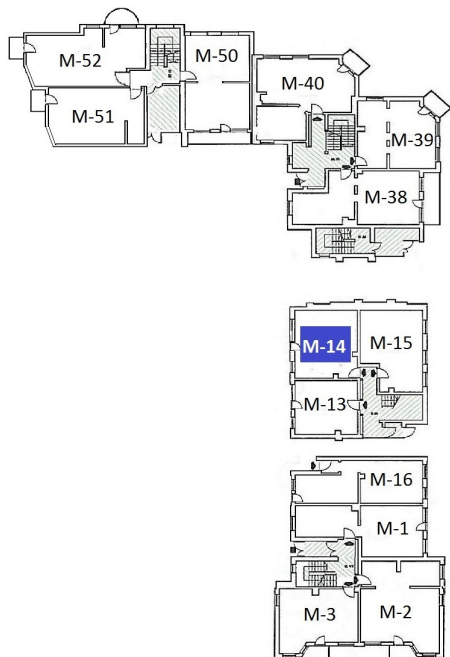

## RZUT PARTERU

## RZUT LOKALU MIESZKALNEGO M-14

POWIERZCHNIE UŻYTKOWE POMIESZCZEŃ	
Przedpokój	5,1m <sup>2</sup>
Łazienka	3,6m <sup>2</sup>
Kuchnia	6,7m <sup>2</sup>
Pokój dzienny	24,9m <sup>2</sup>
<b>M-14</b>	<b>40,42m<sup>2</sup></b>